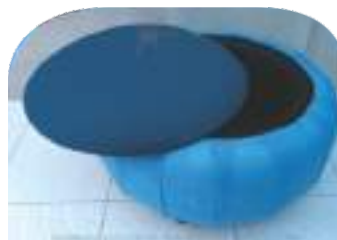

(ROJO-NEGRO)

(AZUL REY-NEGRO)

OPCIÓN DE HERRAJES

PATA ACERO CROMADA

RODACHINA DE BOLA MACIZA

\$ 120.000

COLORES DISPONIBLES DE CUERDA SUIZA

ROSADO	BLANCO	GRIS	NEGRO
AMARILLO	ROJO	VINO TINTO	CREMA
MANDARINA	DORADO	ESMERALDA	SALMON
CAFE CLARO	MORADO	KAMEL	MOSTAZA
TERRACOTA	AMARILLO BANDERA	NARANJA NEON	FUCSIA NEON
VERDE NEON	VERDE ACIDO	VERDE MILITAR	VERDE BOTELLA
VERDE OLIVA	VERDE NAVIDAD	AZUL OSCURO	AZUL REY
AZUL CIELO	AZUL INDIGO	AZUL INDIGO NYLON	AZUL BEBE
VINO TINTO CLARO	TRICOLOR	LUREX DORADO	LUREX PLATA
LUREX NARANJA	LUREX MORADO	LUREX ROJO	LUREX NEGRO
LUREX AZUL BEBE	LUREX DORADO	LUREX VERDE	

DESCRIPCION GENERAL

PUFF CON BAÚL INTERNO TAPIZADO, ACABADO EXTERIOR EN TELA ANTIFLUIDO, TAPA DE SOBREPONER ACOLCHADA, SOPORTE EN PATAS O RODACHINAS.

COD: FA-2

PRODUCTO PARA SER USADO EN INTERIORES

ESPECIFICACIONES

DIÁMETRO PUFF : 550 mm
DIÁMETRO BAÚL: 320 mm
PROFUNDIDAD BAÚL : 130 mm
ALTURA EXTERIOR: 190 mm
ALTURA PATAS: 100 mm
ALTURA RODACHINAS: 60 mm

\$ 100.000

OPCIÓN DE HERRAJES

PATA ACERO CROMADA

RODACHINA DE BOLA MACIZA

NEGRO

BLANCO

DESCRIPCION GENERAL

CENTRO DE MESA CON ACABADO EXTERIOR PINTADO Y SUPERFICIE SUPERIOR EN MADERA COLOR CENIZA. CON DOS COMPARTIMIENTOS CON TAPA PARA GUARDAR OBJETOS O JUEGOS DE MESA, EN EL CENTRO DECORADO CON PIEDRA DE COLOR. SOPORTE EN PATAS O RODACHINAS.