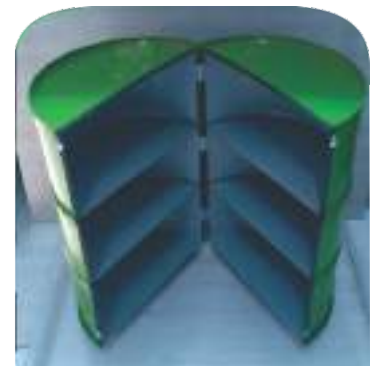

COLORES DISPONIBLES

VINOTINTO	LILA	VERDE OLIVA	ROJO PROFUNDO
CURUBA	PALO DE ROSA	BLANCO DURAZNO	TABACO CLARO
ROJO FIESTA	CAOBA	VERDEMAR	VERDE ESMERALDA
AZUL FRANCES	AZUL VERANO	AZUL ESPAÑOL	BLANCO
NEGRO	GRIS HUMO	MARRON	MAGENTA
AMARILLO	NARANJA	VERDE LIMON	MORADO